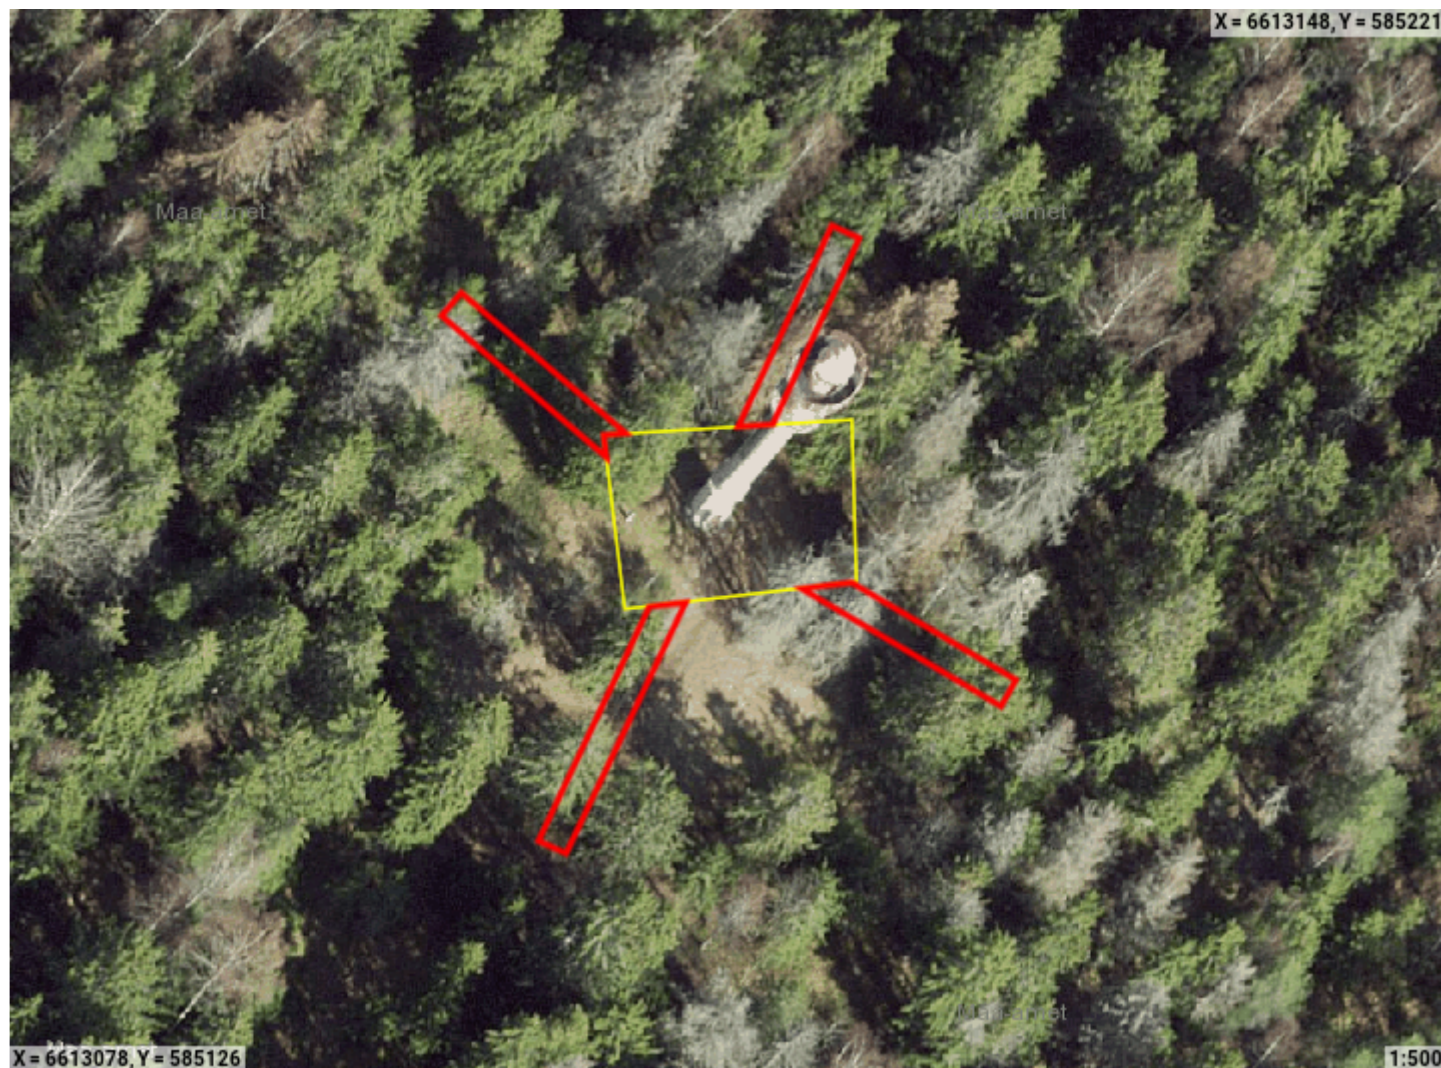

Piiranguala ID 634521 väljavõte

Piirangu liik	Reaalservituut
Nimetus	Asjaõigus
Piiranguala kirjeldus	Juminda tuletorni trossid
Ruumikuju loomise kuupäev	9. jaanuar 2025
Õigusliku kehtivuse kuupäev	
Pindala	120m ²
Asukoht	Maapealne
Moodustusviis	Digitud
Täpsusklass	4
Seisund	Mustand

Ruumikuju piir Valitseja piir

Asub katastriüksustel:

Harju maakond, Kuusalu vald, Juminda küla, Loksa metskond 8 (42301:001:0300)

Piiranguala õigustatud kasutajad ehk valitsejad

Valitseja liik	Valitseja kood
Juriidiline isik	Transpordiamet

Ruumianalüüs üksusele 42301:001:0300

Katastri andmed

Täisaadress	Harju maakond, Kuusalu vald, Juminda küla, Loksa metskond 8
Kinnistu number	7547502
Kogupindala	-
Katastriüksuse maksustamishind	47 059€
Omandivorm	Riigiomand
Sihtotstarve 1	MAATULUNDUSMAA 100%

Kattuvuse pindala

Ligikaudne suurus	120m ²
-------------------	-------------------

Osa kõlvikuline koosseis

Kõlviku nimetus	Kattuvuse pindala
Metsamaa	120m ²

Piirangu ala väärtuse info

Piirangu osa maksustamishind	5€
------------------------------	----